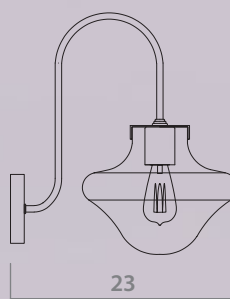

# ALVEARE

7108/02 SP-4

CHROME  
Хром

CLEAR  
Прозрачный

4 x 40W, E27

7108/02 AP-1

CHROME  
Хром

CLEAR  
Прозрачный