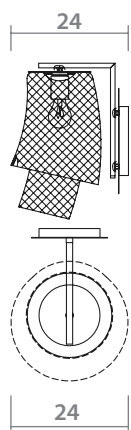

MIRACOLO

1152/03 AP-1

CHROME
Хром

PURPLE
Сиреневый

1 x 100W, E27

15 Kg

1152/03 SP-3

CHROME
Хром

PURPLE
Сиреневый

3 x 100W, E27