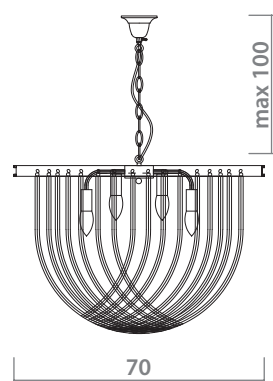

# CASCATA

3003/01 SP-5

 CHROME  
Хром

 CLEAR  
Прозрачный

 5 x 40W, E14

3003/01 SP-8

 CHROME  
Хром

 CLEAR  
Прозрачный