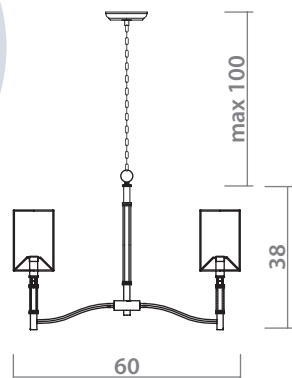

SORPRESA

1171/01 LM-6

CHROME
Хром

BEIGE
Бежевый

6 x 40W, E14