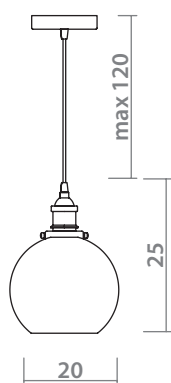

OMICRON

8020/01 SP-1

BLACK/BRONZE
Черный/Бронза

CLEAR
Прозрачный

1 x 40W, E27