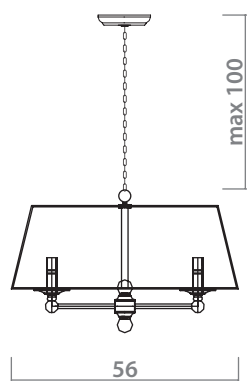

MALCONE

1169/01 SP-5

CHROME
Хром

BEIGE
Бежевый

5 x 40W, E14