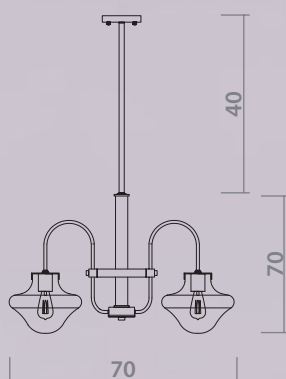

ALVEARE

7108/02 SP-4

CHROME
Хром

CLEAR
Прозрачный

4 x 40W, E27