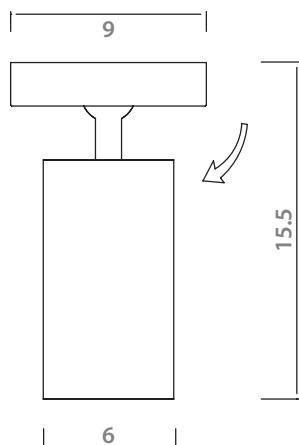

# GAVROCHE volta

1968/04 PL-1

1968/03 PL-1

1968/02 PL-1

360°

1968/02 PL-1

**CHROME**  
Хром

1 x 50W, GU10