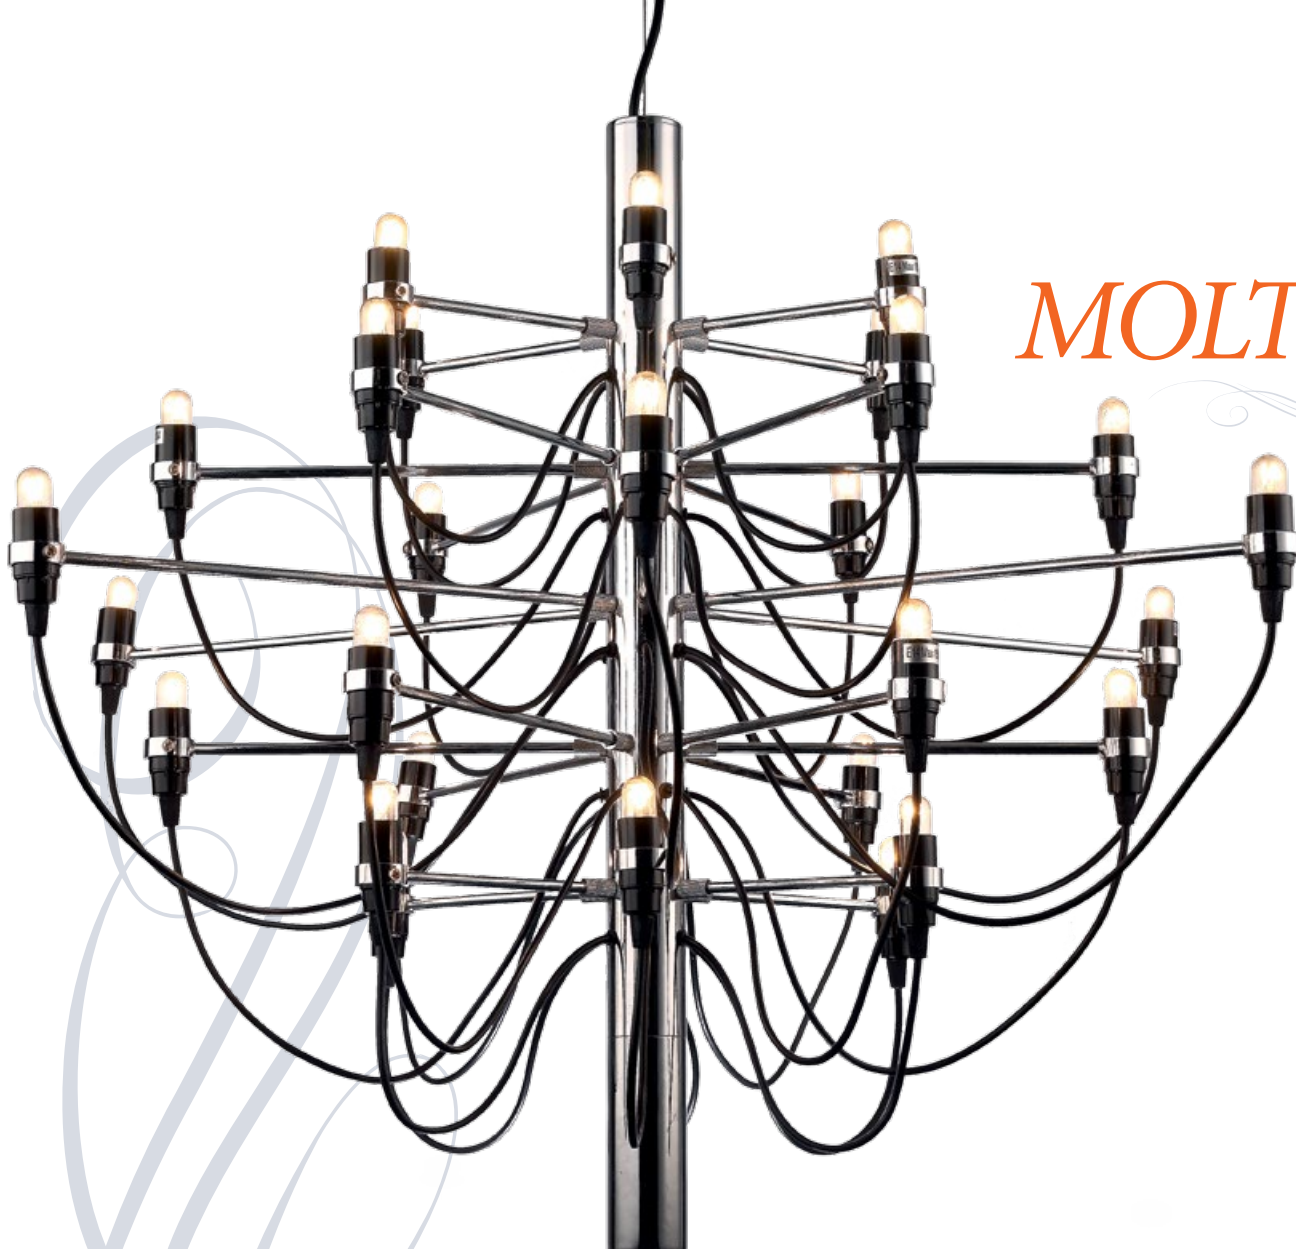

MOLTO

8030/02 LM-18

CHROME
Хром

18 x 15W, E14
bulb incl.