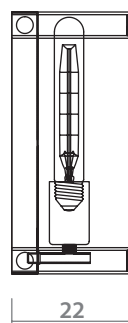

# FOSCHIA

COURTESY OF METAL MESH  
Плафон из металлической сетки

**8110/03 SP-4**

-  **BLACK**  
Черный
-  **CLEAR**  
Прозрачный
-  **4 x 40W, E27**

**8110/03 AP-1**

-  **BLACK**  
Черный
-  **CLEAR**  
Прозрачный
-  **1 x 40W, E27**