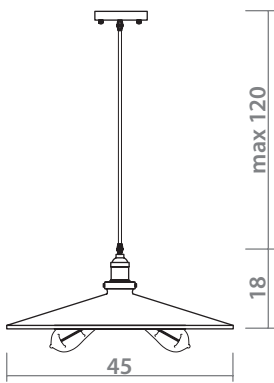

DELTA

2003/21 SP-3

- BLACK/BRONZE
  Черный/Бронза
- BLACK
  Черный
- 3 x 40W, E27