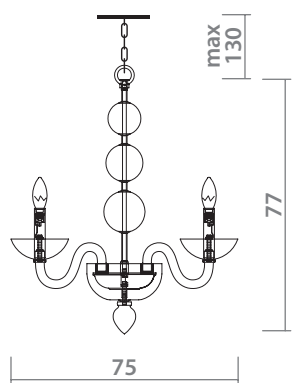

LETIZIA

1156/03 LM-8

CHROME/MULTICOLOR
Хром/Мультико́лор

8 x 60W, E14