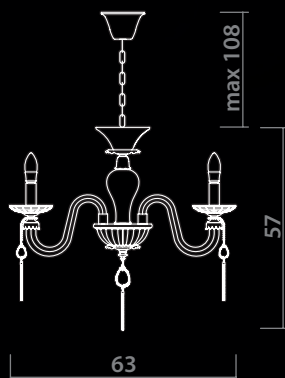

5126/12 LM-6

GOLD/PURPLE
Золото/Пурпурный

6 x 40W, E14