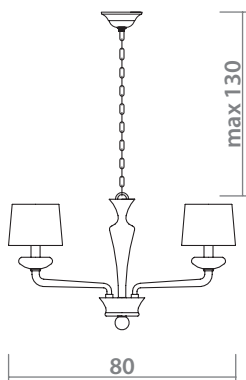

VENETO

1155/01 LM-5

CHROME/BLUE
Хром/Синий

BLACK
Черный

5x60W, E14