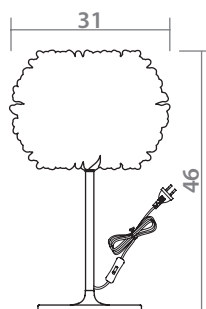

BARBARA

1336/03 TL-1

WHITE
Белый

WHITE GOLD
Бело-Золотой

1 x 20W, E27