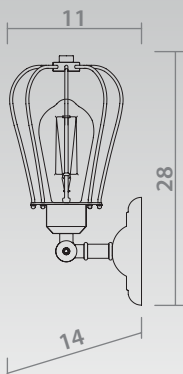

2001/02 AP-1

CHROME
Хром

1 x 40W, E27

2001/02 SP-1

CHROME
Хром

1 x 40W, E27