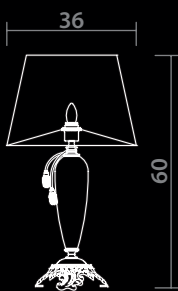

GOLD/PURPLE
Золото/Пурпурный

1 x 40W, E27

1+1