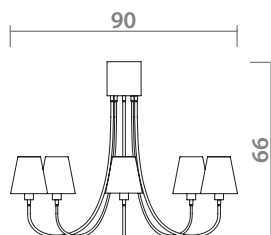

7302/03 PL-8

WHITE
Белый

WHITE
Белый

8 x 40W, E14