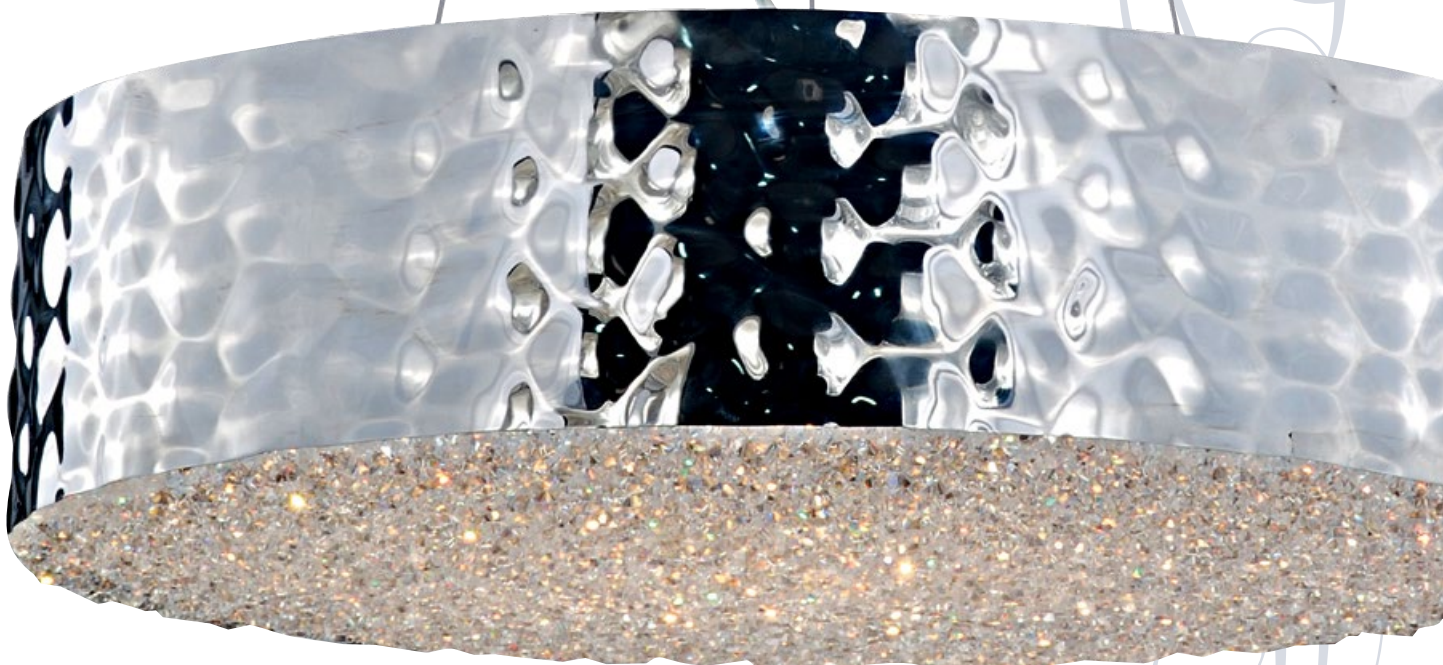

# PAOLA

**2002/01 SP-6**

-  CHROME  
Хром
-  CHROME  
Хром
-  6 x 25W, G9  
bulb incl.

**2002/01 SP-9**

-  CHROME  
Хром
-  CHROME  
Хром
-  9 x 25W, G9  
bulb incl.