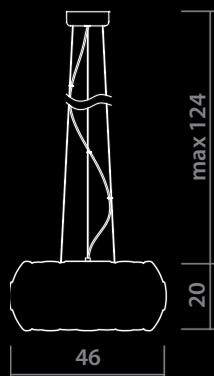

# BEATA

1317/21 SP-8

WHITE  
Белый

WHITE  
Белый

8 x 24W, E27

1317/11 SP-5

WHITE  
Белый

WHITE  
Белый