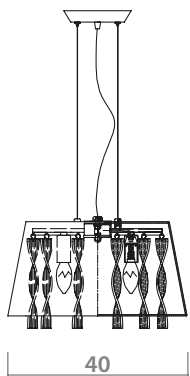

PLUVIA

1153/01 SP-3

- **CHROME**
  Хром
- **BLACK**
  Черный
- **3x40W, E14**