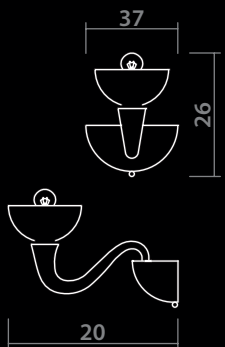

7091/01 AP-1

WHITE
Белый

WHITE
Белый

1 x 40W, E14