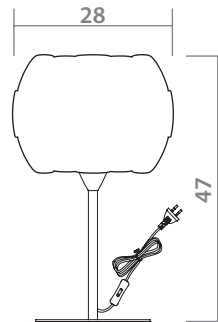

1317/01 TL-1

WHITE
Белый

WHITE
Белый

1 x 26W, E27

1317/01 PN-3

WHITE
Белый

WHITE
Белый

3 x 24W, E27

1317/01 AP-2

WHITE
Белый

WHITE
Белый

2 x 13W, E14