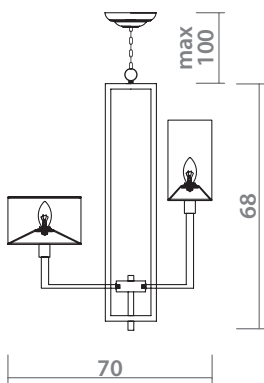

PORTA

BLACK
Черный

CREAM
Кремовый

8 x 40W, E14