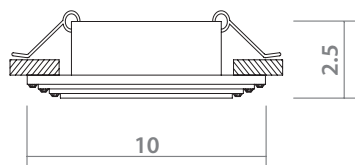

1769/03 PL-1

WHITE
Белый

1 x 50W, G5.3

1769/43 PL-1

WHITE
Белый

1 x 50W, G5.3