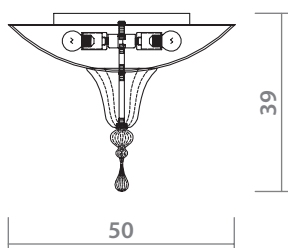

# GOCCIA

4002/01 PL-2

 CHROME  
Хром

 AMBER  
Янтарь

 2 x 60W, E14

4002/02 PL-3

 CHROME  
Хром

 CLEAR  
Прозрачный