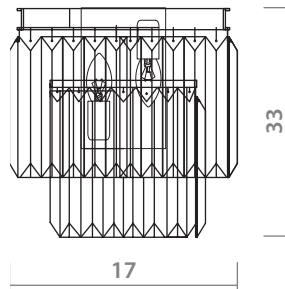

BLACK GOLD
Черно-золотой

CLEAR
Прозрачный

2 x 40W, E14

33

17