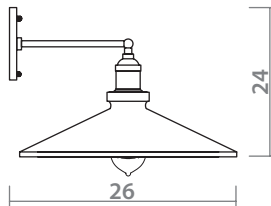

2003/01 AP-1

BLACK/BRONZE
Черный/Бронза

BLACK
Черный

1 x 40W, E27