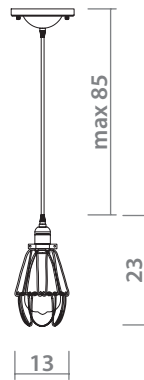

# CORSETTO

2247/03 AP-1

BLACK/BRONZE  
Черный/Бронза

1 x 40W, E27

2247/03 SP-1

BLACK/BRONZE  
Черный/Бронза

1 x 40W, E27

2247/03 AP-2