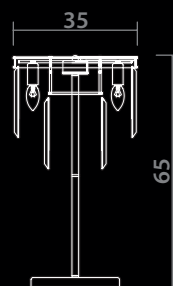

3002/06 TL-3

- **BLACK CHROME**
  Черный хром
- **COGNAC**
  Коньяк
- **3 x 40W, E14**