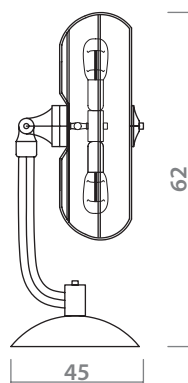

5001/01 TL-5

GRAY
Темно-серый

5 x 40W, E27