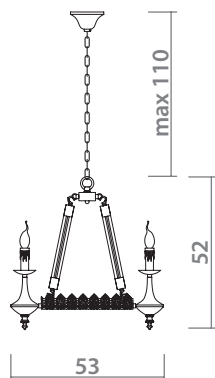

8121/01 LM-6

BLACK
Черный

6 x 40W, E14