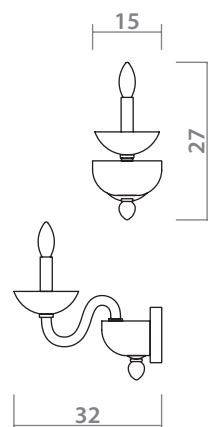

1156/02 AP-1

CHROME/MULTICOLOR
Хром/Мультико́лор

1 x 60W, E14