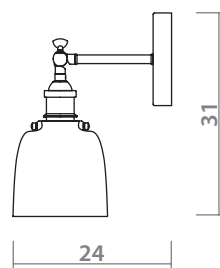

# LUCIA

**8018/01 AP-1**

 **BLACK/BRONZE**  
Черный/Бронза

 **CLEAR**  
Прозрачный

 **1 x 40W, E27**

**8017/01 AP-1**

 **BLACK/BRONZE**  
Черный/Бронза

 **SMOKY**  
Дымчатый