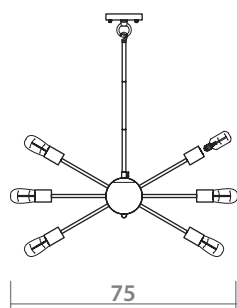

FLORIANA

5010/01 SP-18

BLACK
Черный

18 x 40W, E27