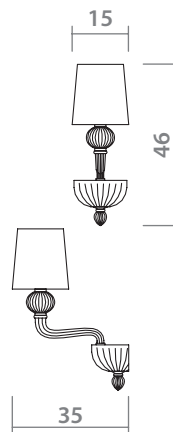

1154/01 AP-1

- **CHROME/SMOKY**
  Хром/Дымчатый
- **SMOKY**
  Дымчатый
- **1 x 60W, E14**