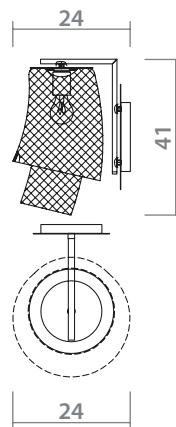

1152/02 AP-1

- **CHROME**
  Хром
- **AMBER**
  Янтарь
- **1 x 100W, E27**