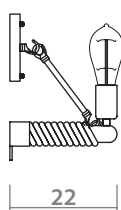

PAULA

8108/01 AP-1

BLACK
Черный

1 x 40W, E27