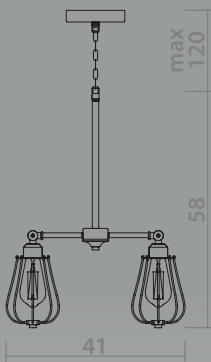

2001/02 SP-4

CHROME
Хром

4 x 40W, E27