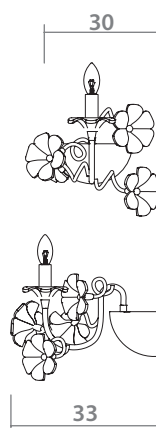

7093/01 AP-1

CHROME
Хром

1 x 40W, E14