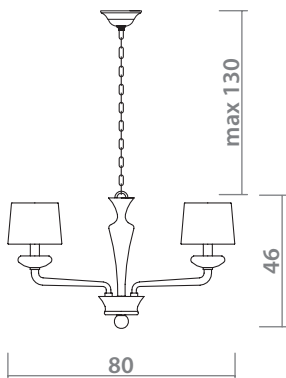

VENETO

1155/04 LM-8

CHROME/BLUE
Хром/Синий

WHITE
Белый

8 x 60W, E14

1155/04 LM-5

CHROME/BLUE
Хром/Синий

WHITE
Белый

5 x 60W, E14

1155/04 AP-1

CHROME/BLUE
Хром/Синий

WHITE
Белый

1 x 60W, E14