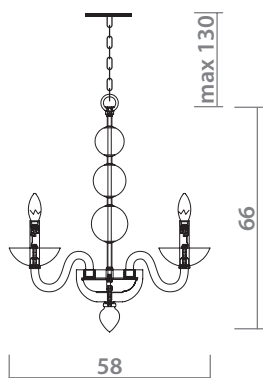

1156/03 LM-5

CHROME/MULTICOLOR
Хром/Мультико́лор

5 x 60W, E14