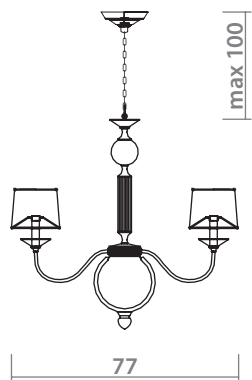

TERRAGLIA

1160/01 LM-8

ANTIQUÉ BRASS
Античная латунь

CREAM
Кремовый

8x40W, E14