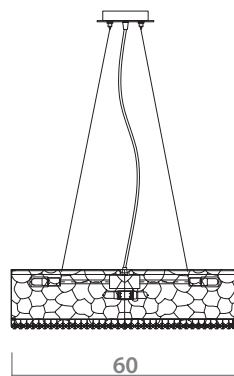

# PAOLA

**2002/01 SP-6**

-  CHROME  
Хром
-  CHROME  
Хром
-  6 x 25W, G9  
bulb incl.

**2002/01 SP-9**

-  CHROME  
Хром
-  CHROME  
Хром
-  9 x 25W, G9  
bulb incl.