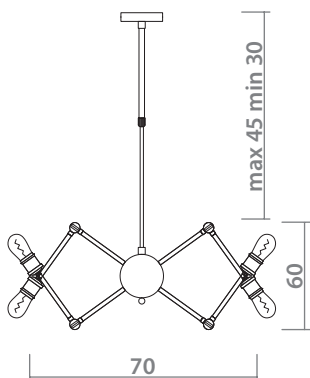

FORMICA

ADJUSTABLE HEIGHT
Регулируемая высота

3037/03 SP-8

BLACK/BRONZE
Черный/Бронза

8 x 40W, E27