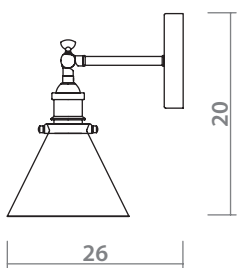

8018/01 AP-1

BLACK/BRONZE
Черный/Бронза

CLEAR
Прозрачный

1 x 40W, E27