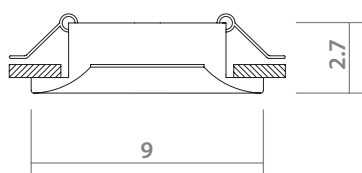

1809/02 PL-1

CHROME
Хром

1 x 50W, G5.3

1809/03 PL-1

WHITE
Белый

1 x 50W, G5.3