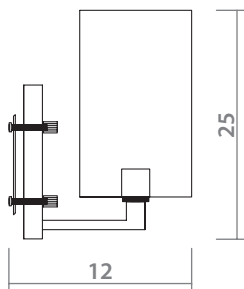

# PORTA

**5933/01 LM-8**

**BLACK**  
Черный

**CREAM**  
Кремовый

8 x 40W, E14

**5933/01 AP-1**

**BLACK**  
Черный

**CREAM**  
Кремовый