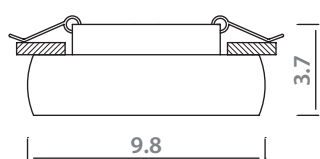

1827/02 PL-1

CHROME
Хром

1 x 50W, G5.3

1827/03 PL-1

WHITE
Белый

1 x 50W, G5.3

1827/04 PL-1

BLACK
Черный

1 x 50W, G5.3