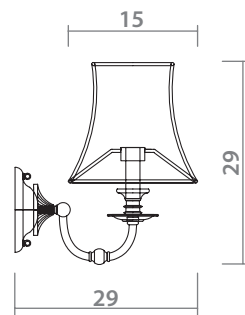

6 x 40W, E14

**1165/01 AP-1**

CHROME  
Хром

BEIGE  
Бежевый

1 x 40W, E14