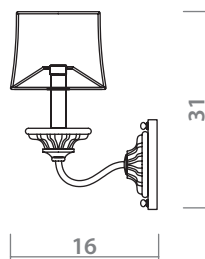

1175/01 AP-1

ANTIQUÉ BRASS
Античная латунь

CREAM
Кремовый

1 x 40W, E14