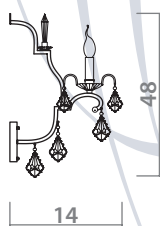

# STELLA

3006/01 AP-1

BROWN  
Коричневый

1 x 40W, E14

3006/01 LM-5

BROWN  
Коричневый

5 x 40W, E14