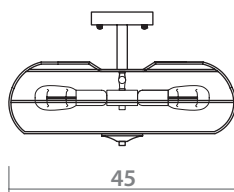

5001/01 PL-5

GRAY
Темно-серый

5 x 40W, E27