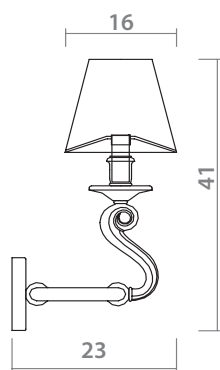

# CONTESSA

**1176/01 LM-8**

- CHROME**  
Хром
- BEIGE**  
Бежевый
- 8 x 40W, E14**

**1176/01 LM-6**

- CHROME**  
Хром
- BEIGE**  
Бежевый
- 6 x 40W, E14**

**1176/01 AP-1**

- CHROME**  
Хром
- BEIGE**  
Бежевый
- 1 x 40W, E14**