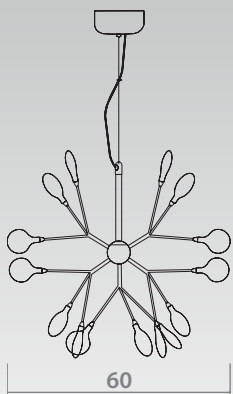

MIMI

1290/03 SP-27

max 100

53

60

- WHITE
  Белый
- WHITE
  Белый
- 27 x 1W, G4 LED
  bulb incl.