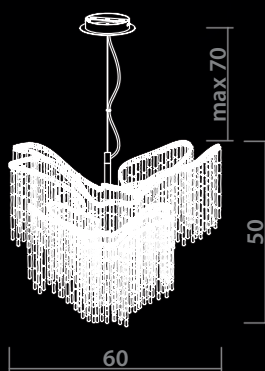

TERESA

1177/01 LM-10

CHROME
Хром

CHROME
Хром

10 x 40W, G9