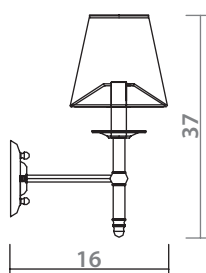

CANDELA

1162/01 AP-1

CHROME/BLACK
Хром/Черный

IVORY
Слоновая кость

1 x 40W, E14