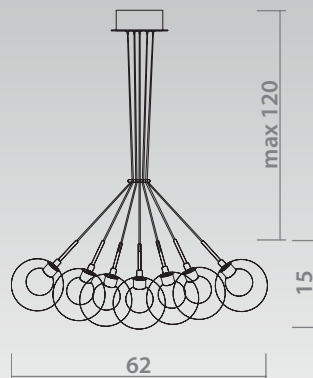

7720/02 SP-19

CHROME
Хром

CLEAR/WHITE
Прозрачный/Белый

19 x 1,5W, G4 LED
bulb incl.