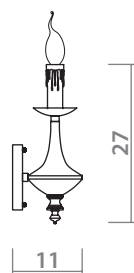

8121/01 AP-1

BLACK
Черный

1 x 40W, E14