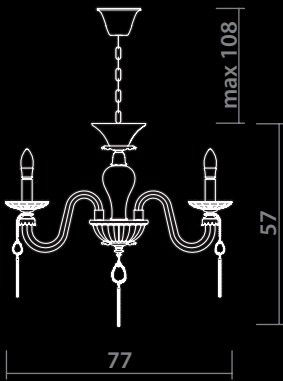

5126/07 LM-8

GOLD/AMBER
Золото/Янтарный

8 x 40W, E14