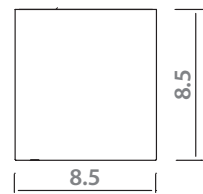

WHITE
Белый

4W, LED
260Lm 4000K
Ra≥80
bulb incl.

WHITE
Белый

7W, LED
500Lm 4000K
Ra≥80
bulb incl.

1465/03 PL-1

WHITE
Белый

9W, LED
700Lm 4000K
Ra≥80
bulb incl.