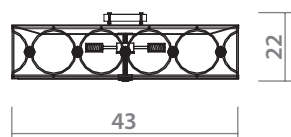

4006/01 PL-3

ANTIQUÉ BRASS
Античная латунь

BEIGE
Бежевый

3x40W, E14