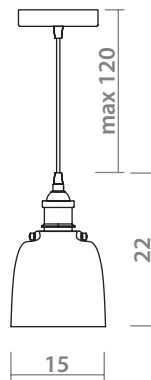

**8018/01 SP-1**

 **BLACK/BRONZE**  
Черный/Бронза

 **CLEAR**  
Прозрачный

 **1 x 40W, E27**

**8017/01 SP-1**

 **BLACK/BRONZE**  
Черный/Бронза

 **SMOKY**  
Дымчатый

 **1 x 40W, E27**