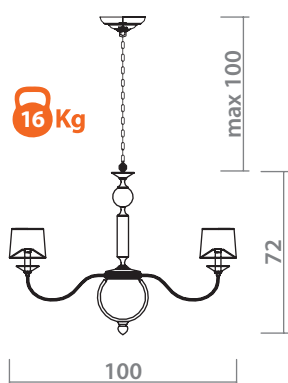

1160/01 LM-12

ANTIQUE BRASS
Античная латунь

CREAM
Кремовый

12x40W, E14