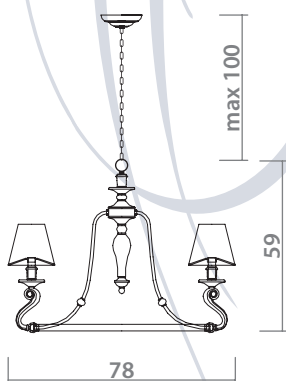

1176/01 LM-6

- **CHROME**
  Хром
- **BEIGE**
  Бежевый
- **6 x 40W, E14**