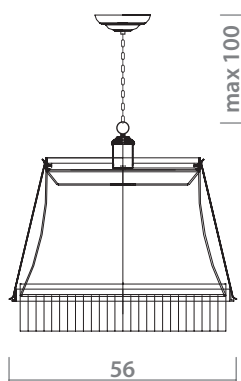

# PROVANCE

1161/02 SP-1

ANTIQUE BRASS  
Античная латунь

IVORY  
Слоновая кость

1x40W, E27

1161/01 SP-1

ANTIQUE BRASS  
Античная латунь

IVORY  
Слоновая кость