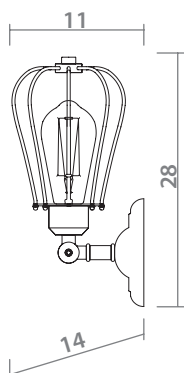

2001/01 AP-1

GRAY
Темно-серый

1 x 40W, E27