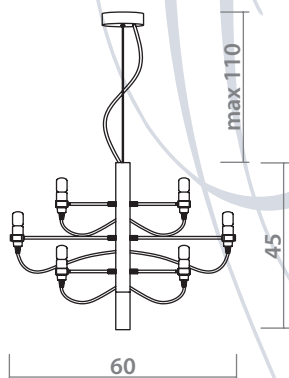

MOLTO

8030/02 LM-18

CHROME
Хром

18 x 15W, E14
bulb incl.