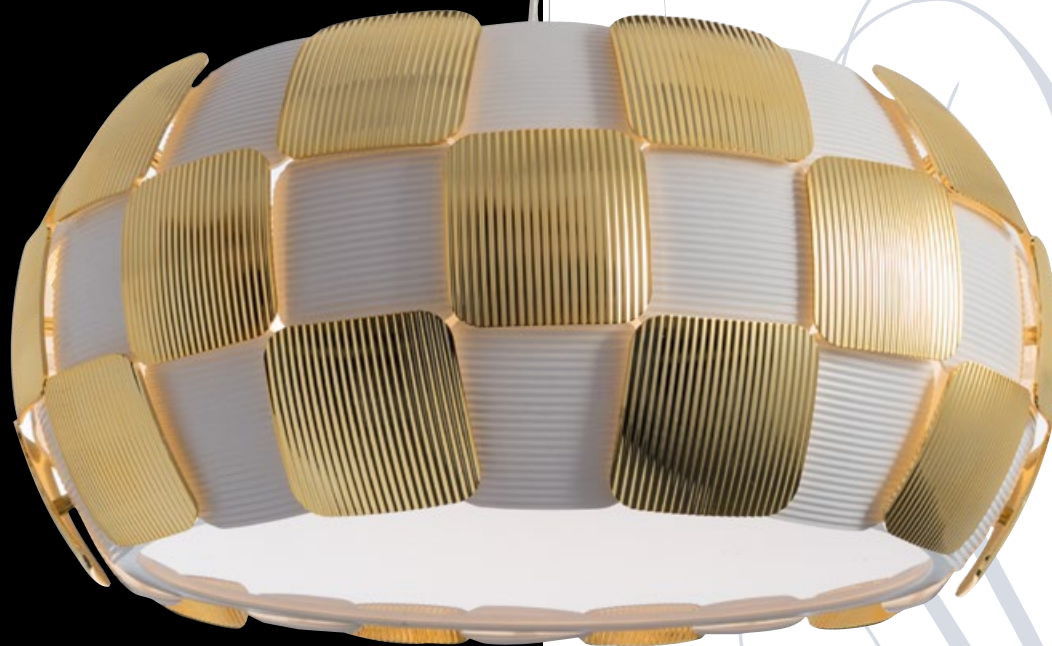

BEATA

max 124

1317/13 SP-5

WHITE
Белый

GOLD/WHITE
Золото/Белый

5 x 24W, E27