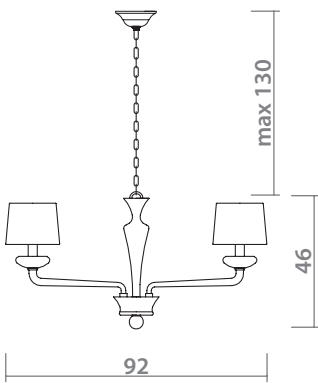

VENETO

1155/04 LM-8

CHROME/BLUE
Хром/Синий

WHITE
Белый

8 x 60W, E14

1155/04 LM-5

CHROME/BLUE
Хром/Синий

WHITE
Белый

5 x 60W, E14

1155/04 AP-1

CHROME/BLUE
Хром/Синий

WHITE
Белый

1 x 60W, E14