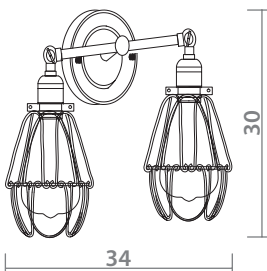

2247/03 SP-1

BLACK/BRONZE
Черный/Бронза

1 x 40W, E27

2247/03 AP-2

BLACK/BRONZE
Черный/Бронза

2 x 40W, E27