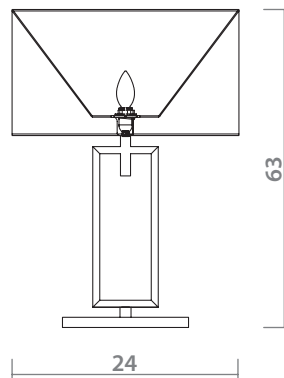

BLACK
Черный

CREAM
Кремовый

1 x 40W, E27