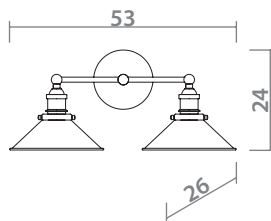

1 x 60W, E27

2003/01 AP-1

BLACK/BRONZE  
Черный/Бронза

BLACK  
Черный

1 x 40W, E27

2003/01 AP-2

BLACK/BRONZE  
Черный/Бронза

BLACK  
Черный