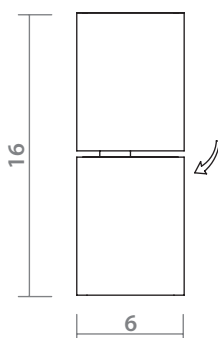

CHROME
Хром

1 x 50W, GU10

WHITE
Белый

1 x 50W, GU10

BLACK
Черный

1 x 50W, GU10