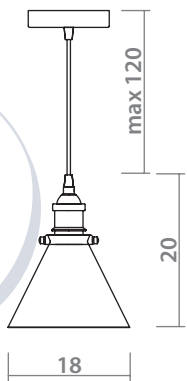

8018/01 SP-1

BLACK/BRONZE
Черный/Бронза

CLEAR
Прозрачный

1 x 40W, E27