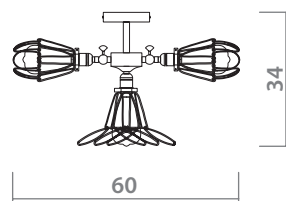

2247/03 PL-6

BLACK/BRONZE
Черный/Бронза

6 x 40W, E27