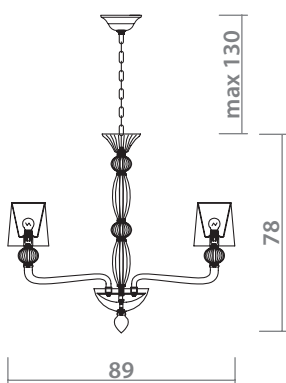

BILANCIA

1154/02 LM-8

CHROME/AMBER
Хром/Янтарь

AMBER
Янтарь

8 x 60W, E14