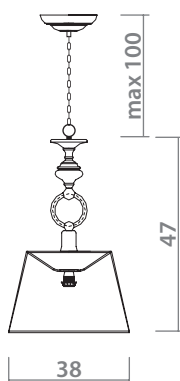

GRAZIA

1173/01 SP-1

CHROME
Хром

WHITE
Белый

1 x 40W, E27