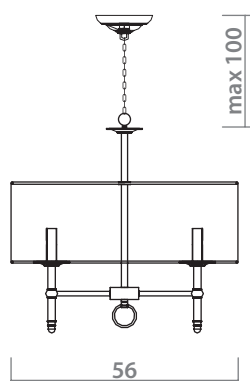

CANDELA

1162/01 SP-5

CHROME/BLACK
Хром/Черный

IVORY
Слоновая кость

5 x 40W, E14