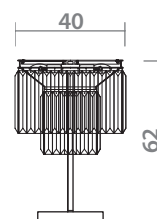

BLACK GOLD
Черно-золотой

CLEAR
Прозрачный

4 x 40W, E14

40

62