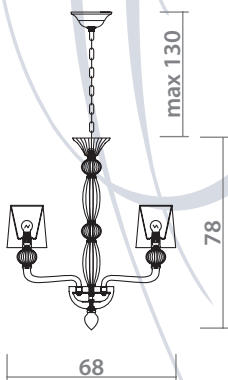

 **1 x 40W, E14**

**1154/03 LM-6**

 **CHROME/WHITE**  
Хром/Белый

 **WHITE**  
Белый

 **6 x 40W, E14**

**1154/01 LM-8**

- CHROME/SMOKY**  
Хром/Дымчатый
- SMOKY**  
Дымчатый
- 8 x 60W, E14**

**1154/01 LM-6**