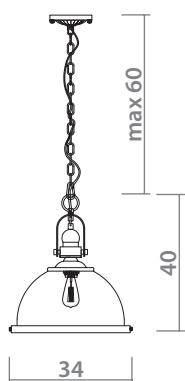

PLANETARIO

2252/03 SP-1

BLACK
Черный

CLEAR
Прозрачный

1 x 40W, E27