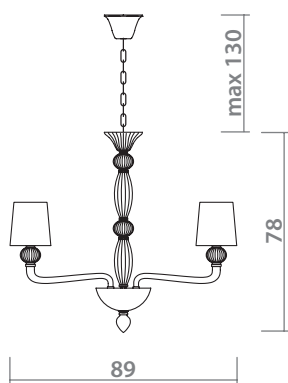

BILANCIA

1154/03 LM-8

CHROME/WHITE
Хром/Белый

WHITE
Белый

8 x 40W, E14