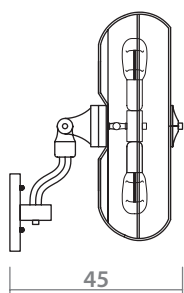

# COTTERO

5001/01 AP-5

GRAY  
Темно-серый

5 x 40W, E27

5001/01 PL-5

GRAY  
Темно-серый

5 x 40W, E27

5001/01 PN-5