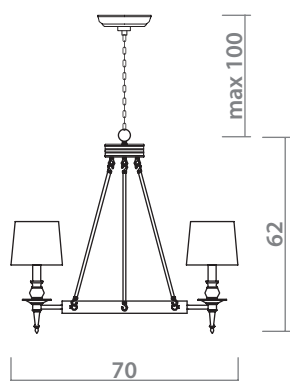

TRIESTE

1168/01 LM-6

CHROME
Хром

BEIGE
Бежевый

6x40W, E14