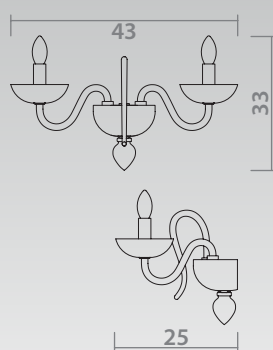

6004/03 AP-2

WHITE
Белый

2 x 40W, E14