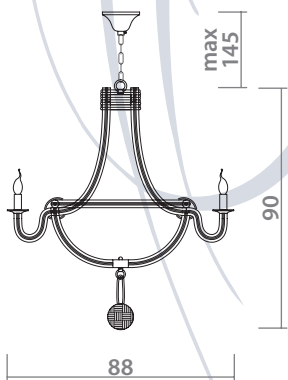

DIANA

8111/01 LM-6

BLACK
Черный

6 x 40W, E14

8111/01 AP-1

BLACK
Черный

1 x 40W, E14