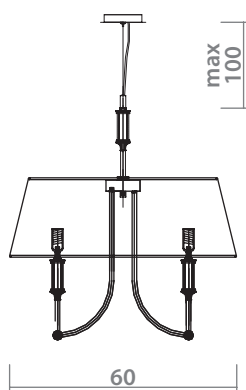

1167/01 SP-6

CHROME
Хром

BEIGE
Бежевый

6 x 40W, E14