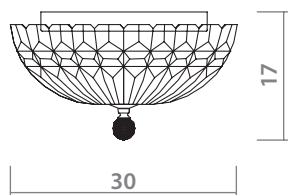

CALOTTA

4003/01 PL-2

CHROME
Хром

CLEAR
Прозрачный

2 x 60W, E14