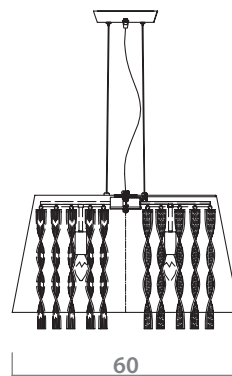

1153/01 SP-6

- **CHROME**
  Хром
- **BLACK**
  Черный
- **6x40W, E14**