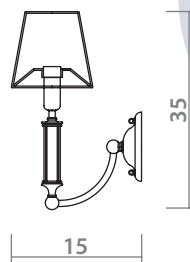

1167/01 AP-1

CHROME
Хром

BEIGE
Бежевый

1 x 40W, E14