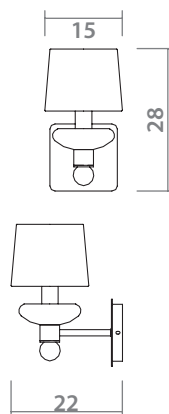

1155/04 AP-1

CHROME/BLUE
Хром/Синий

WHITE
Белый

1 x 60W, E14