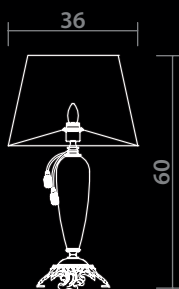

GOLD/RED  
Золото/Красный

2 x 40W, E14

5125/10 AP-1

GOLD/RED  
Золото/Красный

1 x 40W, E14

5125/10 LM-15

 **GOLD/RED**  
Золото/Красный

 15 x 40W, E14