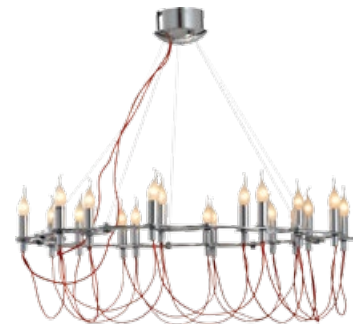

min 56 max 68

8777/02 LM-12

CHROME
Хром

12 x 40W, E14