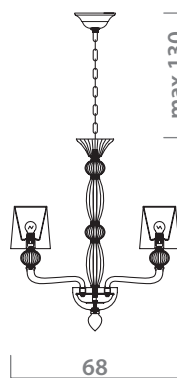

 **1 x 40W, E14**

**1154/03 LM-6**

 **CHROME/WHITE**  
Хром/Белый

 **WHITE**  
Белый

 **6 x 40W, E14**

**1154/01 LM-8**

- CHROME/SMOKY**  
Хром/Дымчатый
- SMOKY**  
Дымчатый
- 8 x 60W, E14**

**1154/01 LM-6**