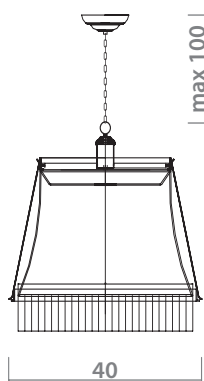

PROVANCE

1161/02 SP-1

ANTIQUE BRASS
Античная латунь

IVORY
Слоновая кость

1x40W, E27