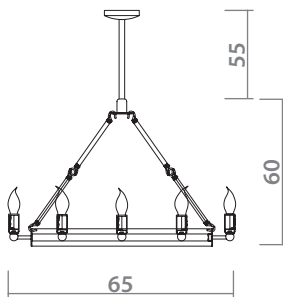

8011/03 AP-1

BLACK
Черный

1 x 40W, E14