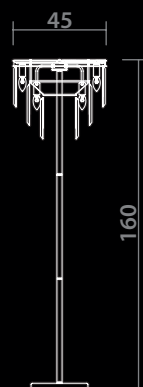

3002/06 PN-6

- **BLACK CHROME**
  Черный хром
- **COGNAC**
  Коньяк
- **6 x 40W, E14**