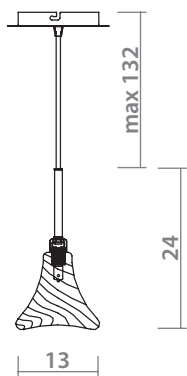

GIULIA

1146/01 SP-1

CHROME
Хром

CLEAR
Прозрачный

1 x 40W, G9