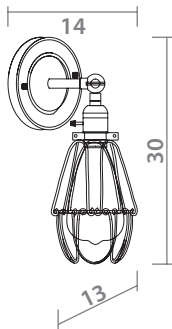

CORSETTO

2247/03 AP-1

BLACK/BRONZE
Черный/Бронза

1 x 40W, E27