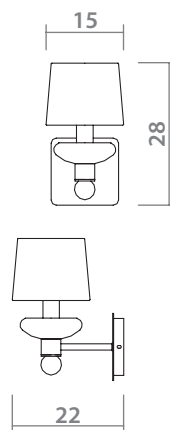

1155/03 AP-1

CHROME/MAGENTA
Хром/Сиреневый

WHITE
Белый

1 x 60W, E14