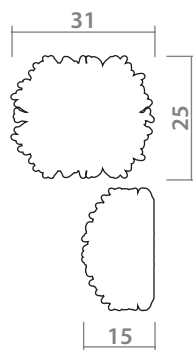

WHITE
Белый

WHITE GOLD
Бело-Золотой

1 x 42W, G9
bulb incl.