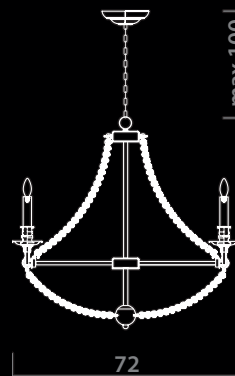

# SINFONIA

42

8010/01 AP-1

 **CHROME**  
Хром

 1 x 40W, E14

30

max 100

8010/01 LM-6