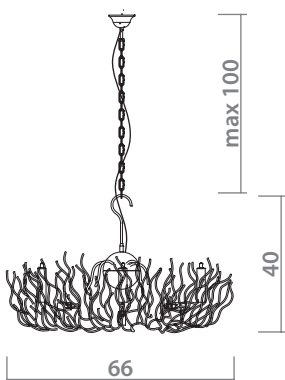

ORNELLA

4032/01 LM-9

NICKEL
Никель

9 x 40W, G9
bulb incl.