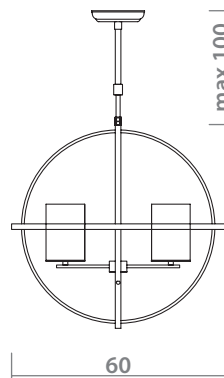

# SPAZIO

1159/01 LM-4

CHROME  
Хром

WHITE  
Белый

4 x 40W, E14

1159/02 LM-4

BLACK  
Черный

WHITE  
Белый