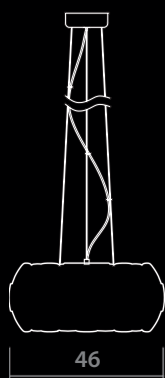

BEATA

max 124

1317/13 SP-5

WHITE
Белый

GOLD/WHITE
Золото/Белый

5 x 24W, E27