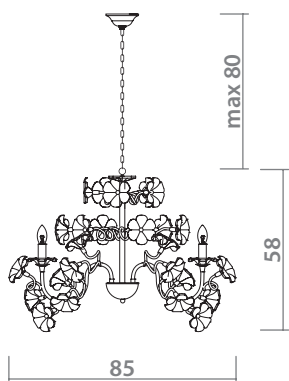

RITA

7093/01 LM-6

CHROME
Хром

6 x 40W, E14