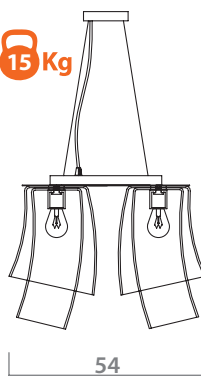

1152/03 AP-1

CHROME
Хром

PURPLE
Сиреневый

1 x 100W, E27

15 Kg