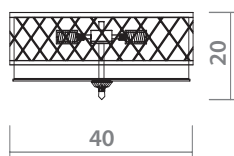

BISCOTTO

4005/01 PL-3

ANTIQUÉ BRASS
Античная латунь

BEIGE
Бежевый

3x40W, E14