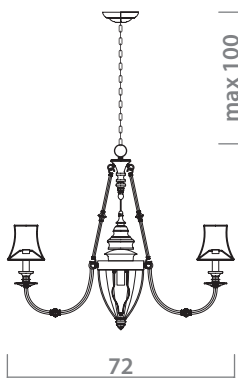

1165/01 LM-8

CHROME
Хром

BEIGE
Бежевый

8 x 40W, E14

1165/01 LM-6

CHROME
Хром

BEIGE
Бежевый

6 x 40W, E14

1165/01 AP-1

CHROME
Хром

BEIGE
Бежевый

1 x 40W, E14