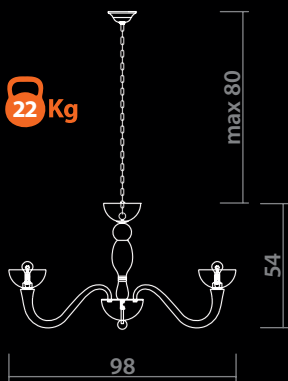

BIANCA

22 Kg

7091/01 LM-8

WHITE
Белый

WHITE
Белый

8 x 40W, E14