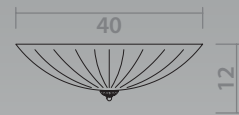

3510/03 PL-3

CHROME/WHITE
Хром/Белый

CLEAR
Прозрачный

3 x 40W, E27