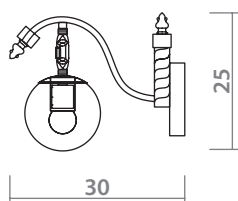

GINA

8055/01 AP-1

BLACK
Черный

COGNAC
Коньяк

1 x 40W, E27