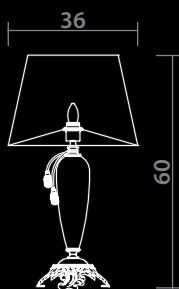

 **GOLD/AZURE**  
Золото/Голубой

 2 x 40W, E14

5125/11 AP-1

 **GOLD/AZURE**  
Золото/Голубой

 1 x 40W, E14

5125/11 LM-15

GOLD/AZURE  
Золото/Голубой

15 x 40W, E14