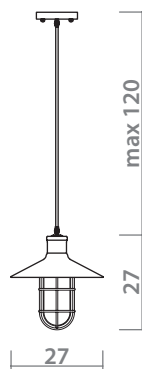

# LATERNA

2007/01 AP-1

BLACK  
Черный

BLACK  
Черный

1 x 40W, E27

2007/01 SP-1

BLACK  
Черный

BLACK  
Черный