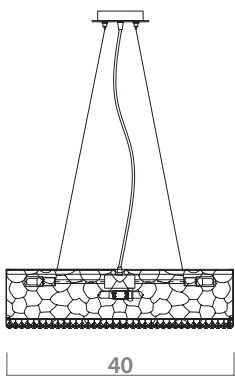

# PAOLA

**2002/01 SP-6**

-  CHROME  
Хром
-  CHROME  
Хром
-  6 x 25W, G9  
bulb incl.

**2002/01 SP-9**

-  CHROME  
Хром
-  CHROME  
Хром
-  9 x 25W, G9  
bulb incl.