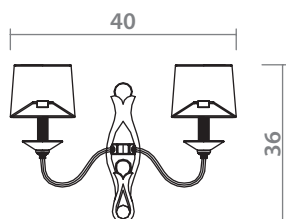

ANTIQUÉ BRASS
Античная латунь

CREAM
Кремовый

2x40W, E14