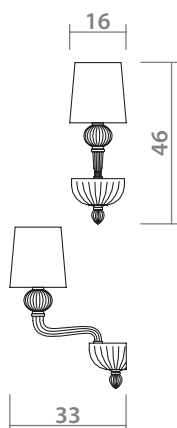

1154/03 AP-1

CHROME/WHITE
Хром/Белый

WHITE
Белый

1 x 40W, E14