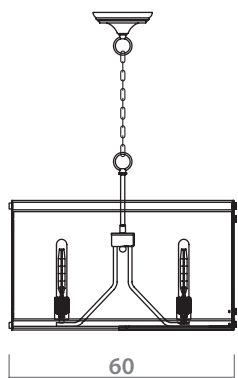

# FOSCHIA

COURTESY OF METAL MESH  
Плафон из металлической сетки

**8110/03 SP-4**

-  **BLACK**  
Черный
-  **CLEAR**  
Прозрачный
-  **4 x 40W, E27**

**8110/03 AP-1**

-  **BLACK**  
Черный
-  **CLEAR**  
Прозрачный
-  **1 x 40W, E27**