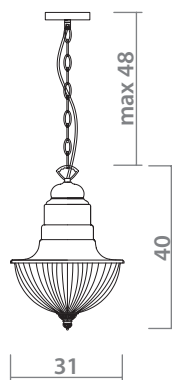

7135/08 SP-3

OLD BRASS
Старая бронза

CLEAR
Прозрачный

3 x 40W, E27