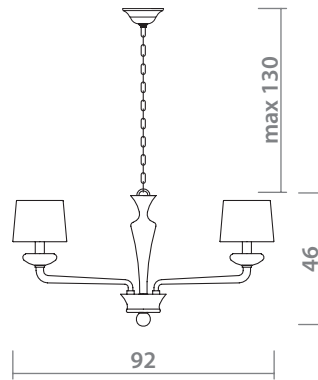

1155/03 LM-8

CHROME/MAGENTA
Хром/Сиреневый

WHITE
Белый

8 x 60W, E14