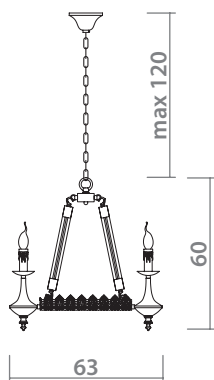

DORA

8121/01 LM-8

BLACK
Черный

8 x 40W, E14