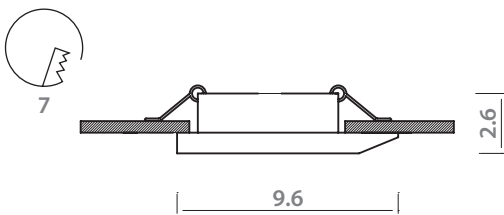

WHITE
Белый

1 x 50W, G5.3

WHITE
Белый

1 x 50W, G5.3