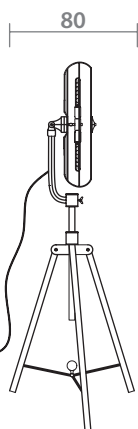

# COTTERO

5001/01 AP-5

GRAY  
Темно-серый

5 x 40W, E27

5001/01 PL-5

GRAY  
Темно-серый

5 x 40W, E27

5001/01 PN-5