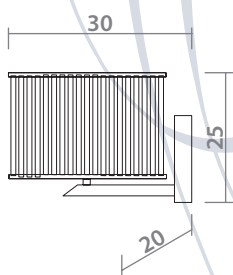

CHROME
Хром

CLEAR
Прозрачный

1 x 40W, E14

2060/02 SP-5