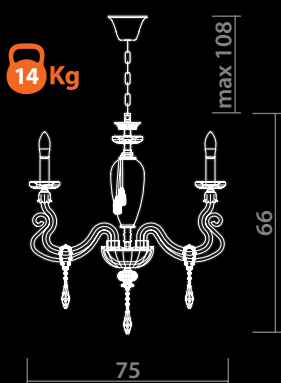

CARL

5124/14 LM-8

GOLD/PINK
Золото/Розовый

8 x 40W, E14