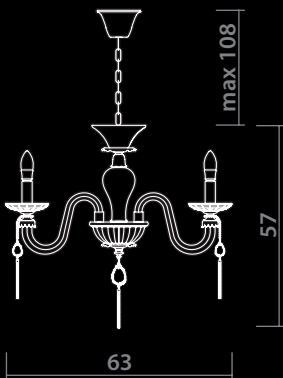

 **GOLD/PURPLE**  
Золото/Пурпурный

 6 x 40W, E14

**5126/07 LM-8**

 **GOLD/AMBER**  
Золото/Янтарный

 **8 x 40W, E14**

**5126/07 LM-6**

 **GOLD/AMBER**  
Золото/Янтарный

 **6 x 40W, E14**