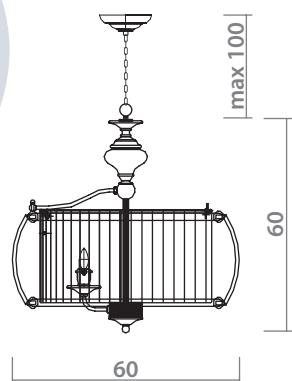

ORCHETTO

1164/01 SP-4

CHROME
Хром

WHITE
Белый

4 x 40W, E14