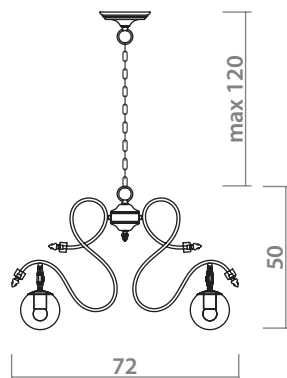

# GINA

8055/01 AP-1

 BLACK  
Черный

 COGNAC  
Коньяк

 1 x 40W, E27

8055/01 LM-5

 BLACK  
Черный

 COGNAC  
Коньяк