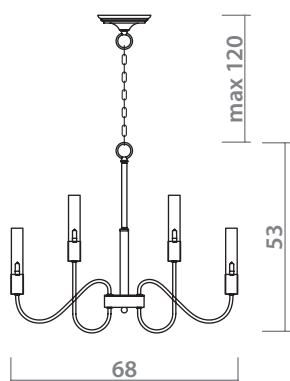

8052/04 LM-10

BRONZE
Бронза

WHITE
Белый

10 x 33W, G9 bulb incl.

8052/04 AP-1

BRONZE
Бронза

WHITE
Белый

1 x 33W, G9 bulb incl.