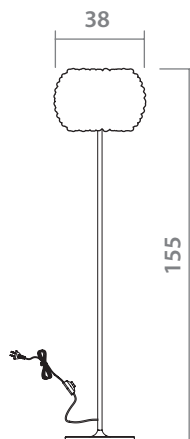

WHITE
Белый

WHITE GOLD
Бело-Золотой

3 x 13W, E14