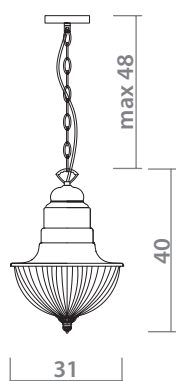

TROTTOLA

7135/02 SP-3

CHROME
Хром

CLEAR
Прозрачный

3 x 40W, E27