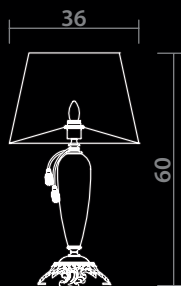

5125/07 TL-1

GOLD/AMBER
Золото/Янтарный

1 x 40W, E27

1+1