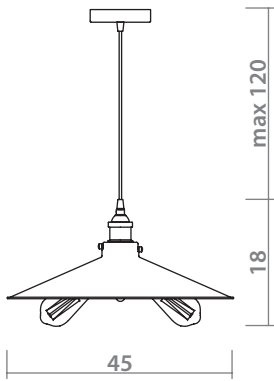

DELTA

2003/22 SP-3

CHROME
Хром

CHROME
Хром

3 x 40W, E27