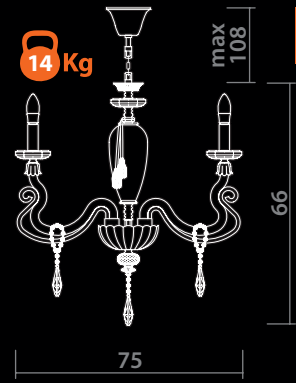

**GOLD/PINK**  
Золото/Розовый

**6 x 40W, E14**

**5124/14 AP-2**

**GOLD/PINK**  
Золото/Розовый

**2 x 40W, E14**

**5124/07 AP-1**

**GOLD/AMBER**  
Золото/Янтарный

**1 x 40W, E14**