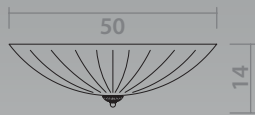

# UFO

3510/03 PL-6

 CHROME/WHITE  
Хром/Белый

 CLEAR  
Прозрачный

 6 x 40W, E27

3510/03 PL-4

 CHROME/WHITE  
Хром/Белый

 CLEAR  
Прозрачный