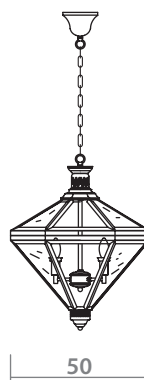

# SIMPLEX

max 50

63

50

**7400/17 SP-4**

- BRASS**  
Латунь
- CLEAR**  
Прозрачный
- 4 x 40W, E14**

max 50

63