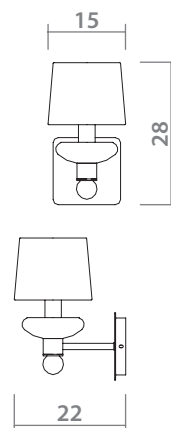

# VENETO

**1155/01 LM-5**

 **CHROME/BLUE**  
Хром/Синий

 **BLACK**  
Черный

 **5x60W, E14**

**1155/01 AP-1**

 **CHROME/BLUE**  
Хром/Синий

 **BLACK**  
Черный