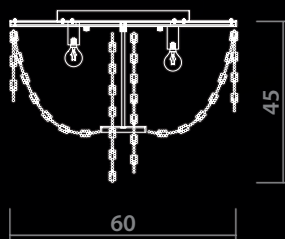

2006/01 PL-6

CHROME
Хром

CLEAR
Прозрачный

6 x 40W, E14