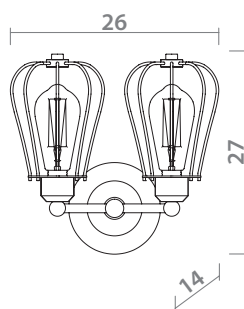

# OFELIA

2001/01 SP-1

 GRAY  
Темно-серый

 1 x 40W, E27

2001/01 AP-1

 GRAY  
Темно-серый

 1 x 40W, E27

2001/01 AP-2