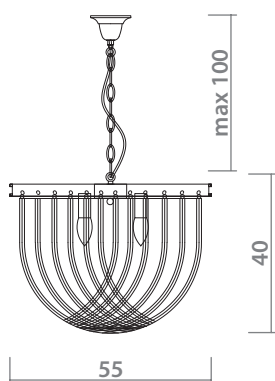

CASCATA

3003/01 SP-5

CHROME
Хром

CLEAR
Прозрачный

5 x 40W, E14