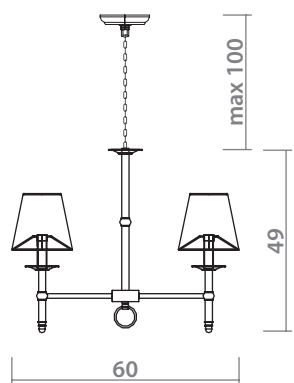

1162/01 LM-5

CHROME/BLACK
Хром/Черный

IVORY
Слоновая кость

5 x 40W, E14