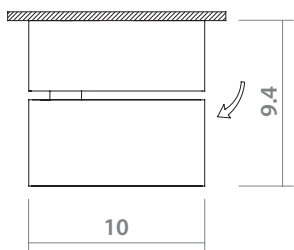

URCHIN

1295/04 PL-1

BLACK
Черный

10W, LED
926Lm 4000K
Ra≥80
bulb incl.

1295/03 PL-1

WHITE
Белый

10W, LED
926Lm 4000K
Ra≥80
bulb incl.

1295/02 PL-1

CHROME
Хром

10W, LED
926Lm 4000K
Ra≥80
bulb incl.