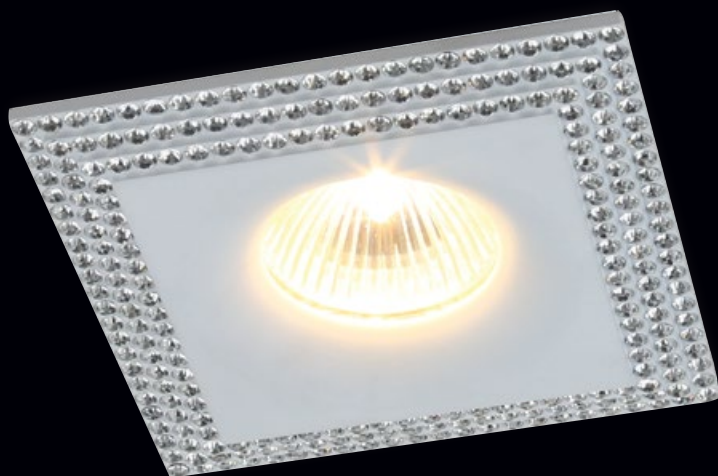

1769/43 PL-1

7