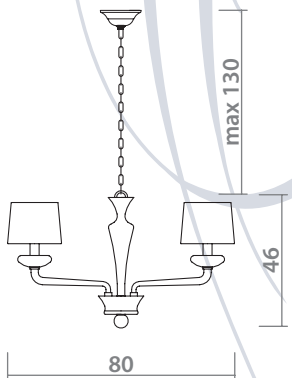

1155/03 LM-5

CHROME/MAGENTA
Хром/Сиреневый

WHITE
Белый

5 x 60W, E14