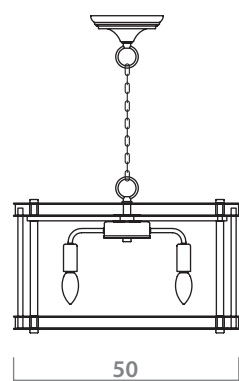

KANOVI

max 120

30

50

8101/02 SP-8

BLACK CHROME
Черный хром

CLEAR
Прозрачный

8 x 40W, E14