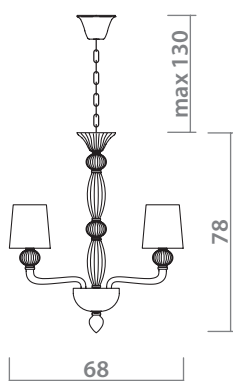

1154/02 LM-6

CHROME/AMBER
Хром/Янтарь

AMBER
Янтарь

6 x 60W, E14