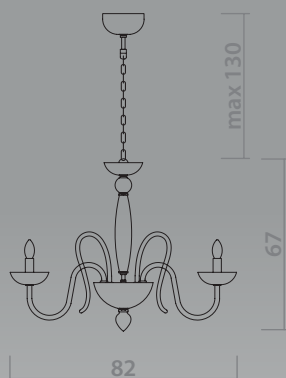

PALLADA

6004/03 LM-8

WHITE
Белый

8 x 40W, E14

6004/03 LM-5

WHITE
Белый

5 x 40W, E14

6004/03 AP-2

WHITE
Белый

2 x 40W, E14