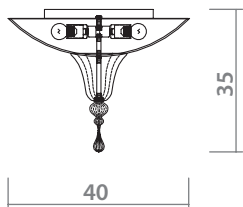

GOCCIA

4002/01 PL-2

CHROME
Хром

AMBER
Янтарь

2 x 60W, E14

4002/02 PL-3

CHROME
Хром

CLEAR
Прозрачный

3 x 60W, E14