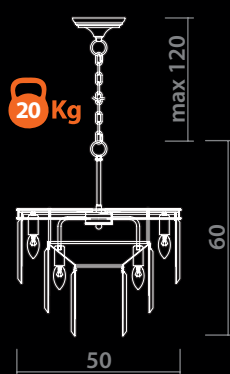

NOVA COGNAC

3002/06 SP-9

- **BLACK CHROME**
  Черный хром
- **COGNAC**
  Коньяк
- **9 x 40W, E14**