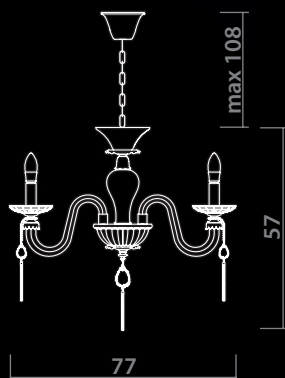

MONA

5126/12 LM-8

GOLD/PURPLE
Золото/Пурпурный

8 x 40W, E14