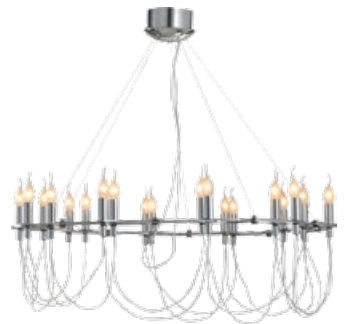

 20 x 40W, E14

**CHANGEABLE DIAMETER OF THE CHANDELIER**  
*Изменяемый диаметр люстры*

min 56 max 68

**8778/02 LM-12**

**CHROME**  
Хром

12 x 40W, E14

min 70 max 100

**8778/02 LM-20**