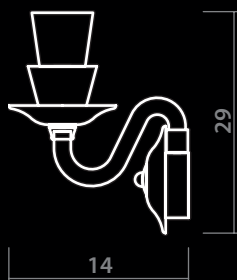

5122/09 AP-1

GOLD/CLEAR
Золото/Прозрачный

1 x 40W, E14