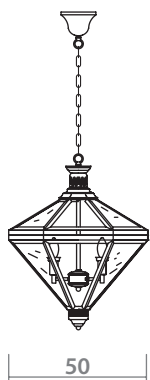

max 50

63

50

7400/17 SP-4

- **BRASS**
  Латунь
- **CLEAR**
  Прозрачный
- **4 x 40W, E14**