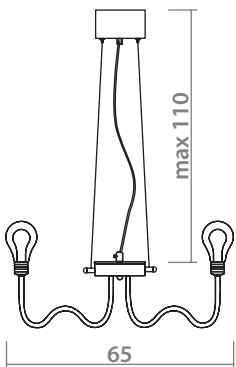

ALMA

2030/04 LM-9

BLACK
Черный

CLEAR
Прозрачный

9 x 1,5W, G4 LED
bulb incl.