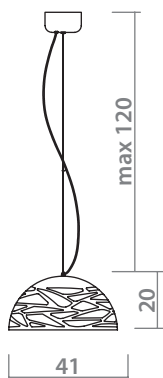

SETACCHIO

8014/03 SP-1

WHITE
Белый

WHITE
Белый

LED 30W, 1500Lm 3000K Ra $\geq$ 70
bulb incl.