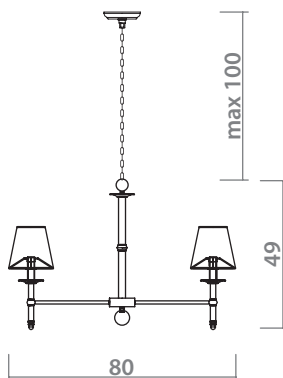

1162/01 LM-8

CHROME/BLACK
Хром/Черный

IVORY
Слоновая кость

8 x 40W, E14