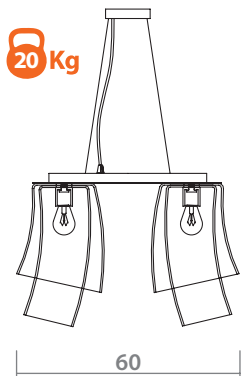

1152/02 SP-4

- **CHROME**
  Хром
- **AMBER**
  Янтарь
- **4 x 100W, E27**