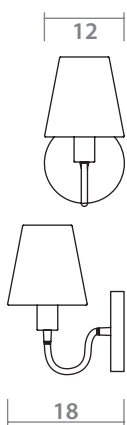

7302/03 AP-1

WHITE
Белый

WHITE
Белый

1 x 40W, E14