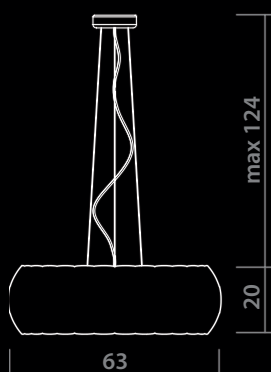

BEATA

1317/21 SP-8

WHITE
Белый

WHITE
Белый

8 x 24W, E27