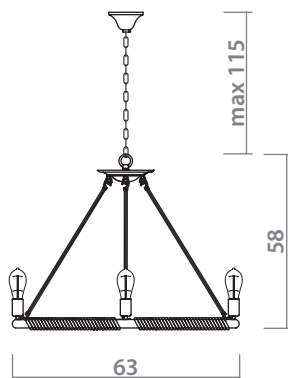

8108/01 AP-1

BLACK
Черный

1 x 40W, E27