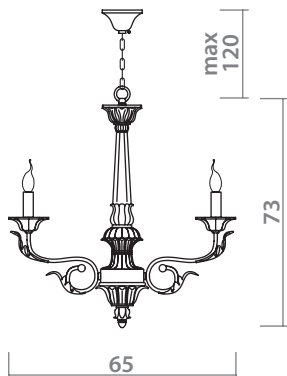

# MONICA

NATURAL WOOD  
Натуральное дерево

7057/01 LM-6

GRAY  
Серый

6 x 40W, E14

7057/01 AP-1

GRAY  
Серый

1 x 40W, E14