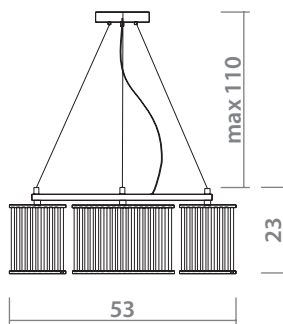

CHROME
Хром

CLEAR
Прозрачный

5 x 40W, E14