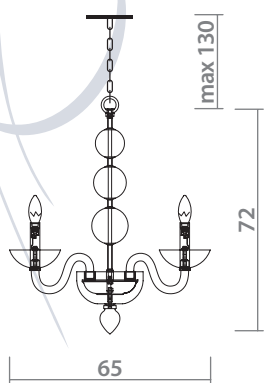

1156/02 LM-6

CHROME/MULTICOLOR
Хром/Мультико́лор

6 x 60W, E14