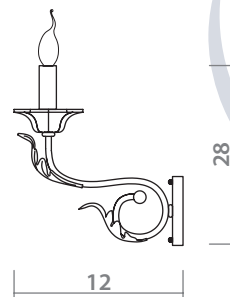

MONICA

NATURAL WOOD
Натуральное дерево

7057/01 LM-6

GRAY
Серый

6 x 40W, E14

7057/01 AP-1

GRAY
Серый

1 x 40W, E14