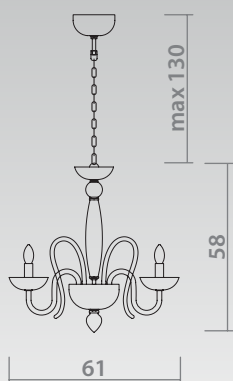

6004/03 LM-5

WHITE
Белый

5 x 40W, E14