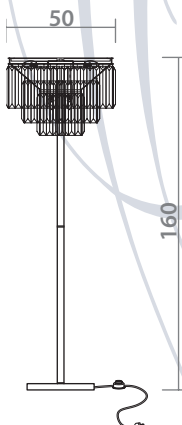

BLACK GOLD
Черно-золотой

CLEAR
Прозрачный

6 x 40W, E14