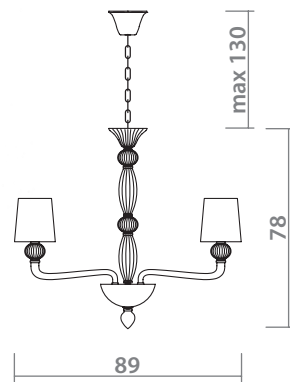

 **1 x 40W, E14**

**1154/03 LM-6**

 **CHROME/WHITE**  
Хром/Белый

 **WHITE**  
Белый

 **6 x 40W, E14**

**1154/01 LM-8**

- CHROME/SMOKY**  
Хром/Дымчатый
- SMOKY**  
Дымчатый
- 8 x 60W, E14**

**1154/01 LM-6**