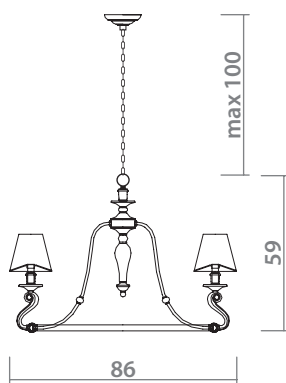

CONTESSA

1176/01 LM-8

- **CHROME**
  Хром
- **BEIGE**
  Бежевый
- **8 x 40W, E14**