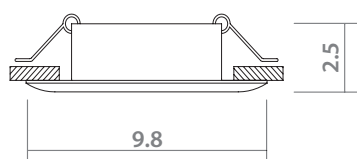

SCIUSCIÀ

GOLD
Золото

1 x 50W, G5.3

CHROME
Хром

1 x 50W, G5.3

WHITE
Белый

1 x 50W, G5.3