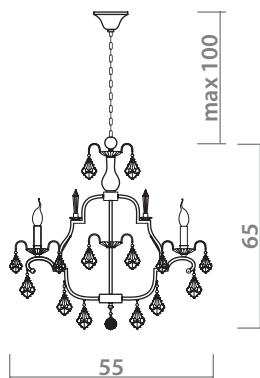

# STELLA

3006/01 AP-1

BROWN  
Коричневый

1 x 40W, E14

3006/01 LM-5

BROWN  
Коричневый

5 x 40W, E14