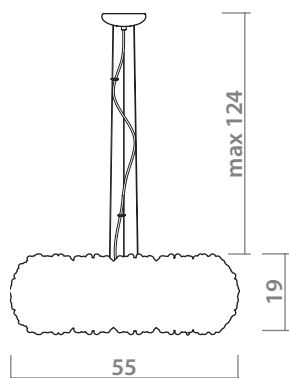

BARBARA

1336/03 SP-6

CHROME/WHITE
Хром/Белый

WHITE GOLD
Бело-Золотой

6 x 20W, E27