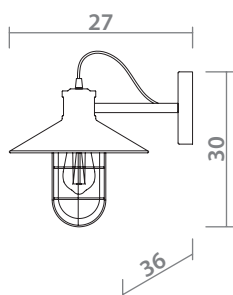

LATERNA

2007/01 AP-1

BLACK
Черный

BLACK
Черный

1 x 40W, E27