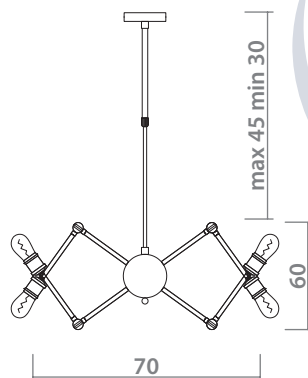

# FORMICA

ADJUSTABLE HEIGHT  
Регулируемая высота

3037/03 SP-8

BLACK/BRONZE  
Черный/Бронза

8 x 40W, E27

3037/03 SP-12

BLACK/BRONZE  
Черный/Бронза

12 x 40W, E27