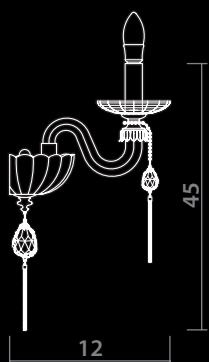

5126/12 AP-1

GOLD/PURPLE
Золото/Пурпурный

1 x 40W, E14