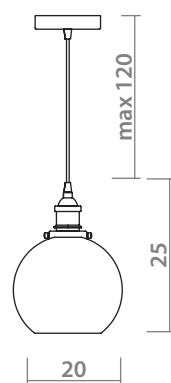

# OMICRON

8020/01 SP-1

 BLACK/BRONZE  
Черный/Бронза

 CLEAR  
Прозрачный

 1 x 40W, E27

8020/02 SP-1

 BLACK/BRONZE  
Черный/Бронза

 COGNAC  
Коньяк