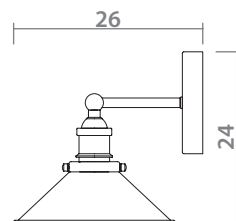

 1 x 40W, E27

2003/02 AP-1

 CHROME  
Хром

 CHROME  
Хром

 1 x 40W, E27

TEXTILE CORD  
Текстильный шнур

2005/01 SP-1

BRONZE  
Бронза