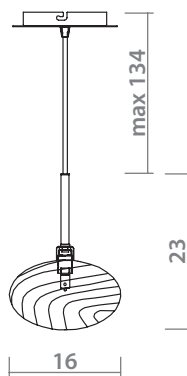

# GIULIA

1146/01 SP-1

CHROME  
Хром

CLEAR  
Прозрачный

1 x 40W, G9

1146/02 SP-1

CHROME  
Хром

CLEAR  
Прозрачный