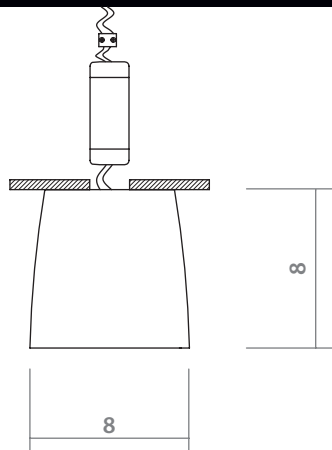

1312/03 PL-1

WHITE
Белый

10W, LED
926Lm 4000K
Ra≥80
bulb incl.

1312/02 PL-1

CHROME
Хром

10W, LED
926Lm 4000K
Ra≥80
bulb incl.