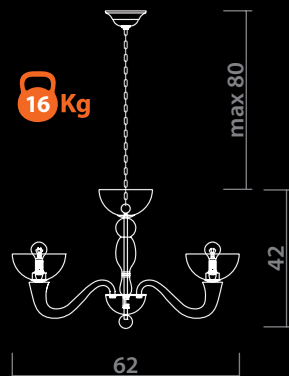

16 Kg

7091/01 LM-5

WHITE
Белый

WHITE
Белый

5 x 40W, E14