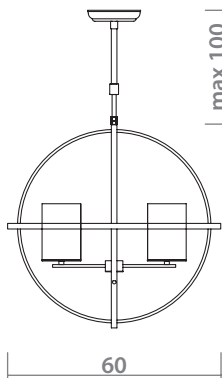

SPAZIO

1159/01 LM-4

CHROME
Хром

WHITE
Белый

4 x 40W, E14