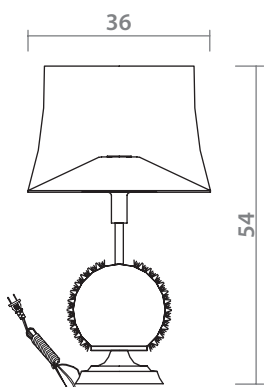

# TERRAGLIA

1160/01 LM-12

 **ANTIQUE BRASS**  
Античная латунь

 **CREAM**  
Кремовый

 **12x40W, E14**

**1160/01 TL-1**

 **ANTIQUÉ BRASS**  
Античная латунь

 **CREAM**  
Кремовый