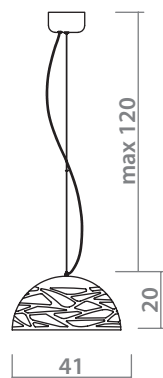

# SETACCHIO

8014/03 SP-1

 WHITE  
Белый

 WHITE  
Белый

 LED 30W, 1500Lm 3000K Ra $\geq$ 70  
bulb incl.

8014/18 SP-1

 BRONZE  
Бронза

 BRONZE  
Бронза